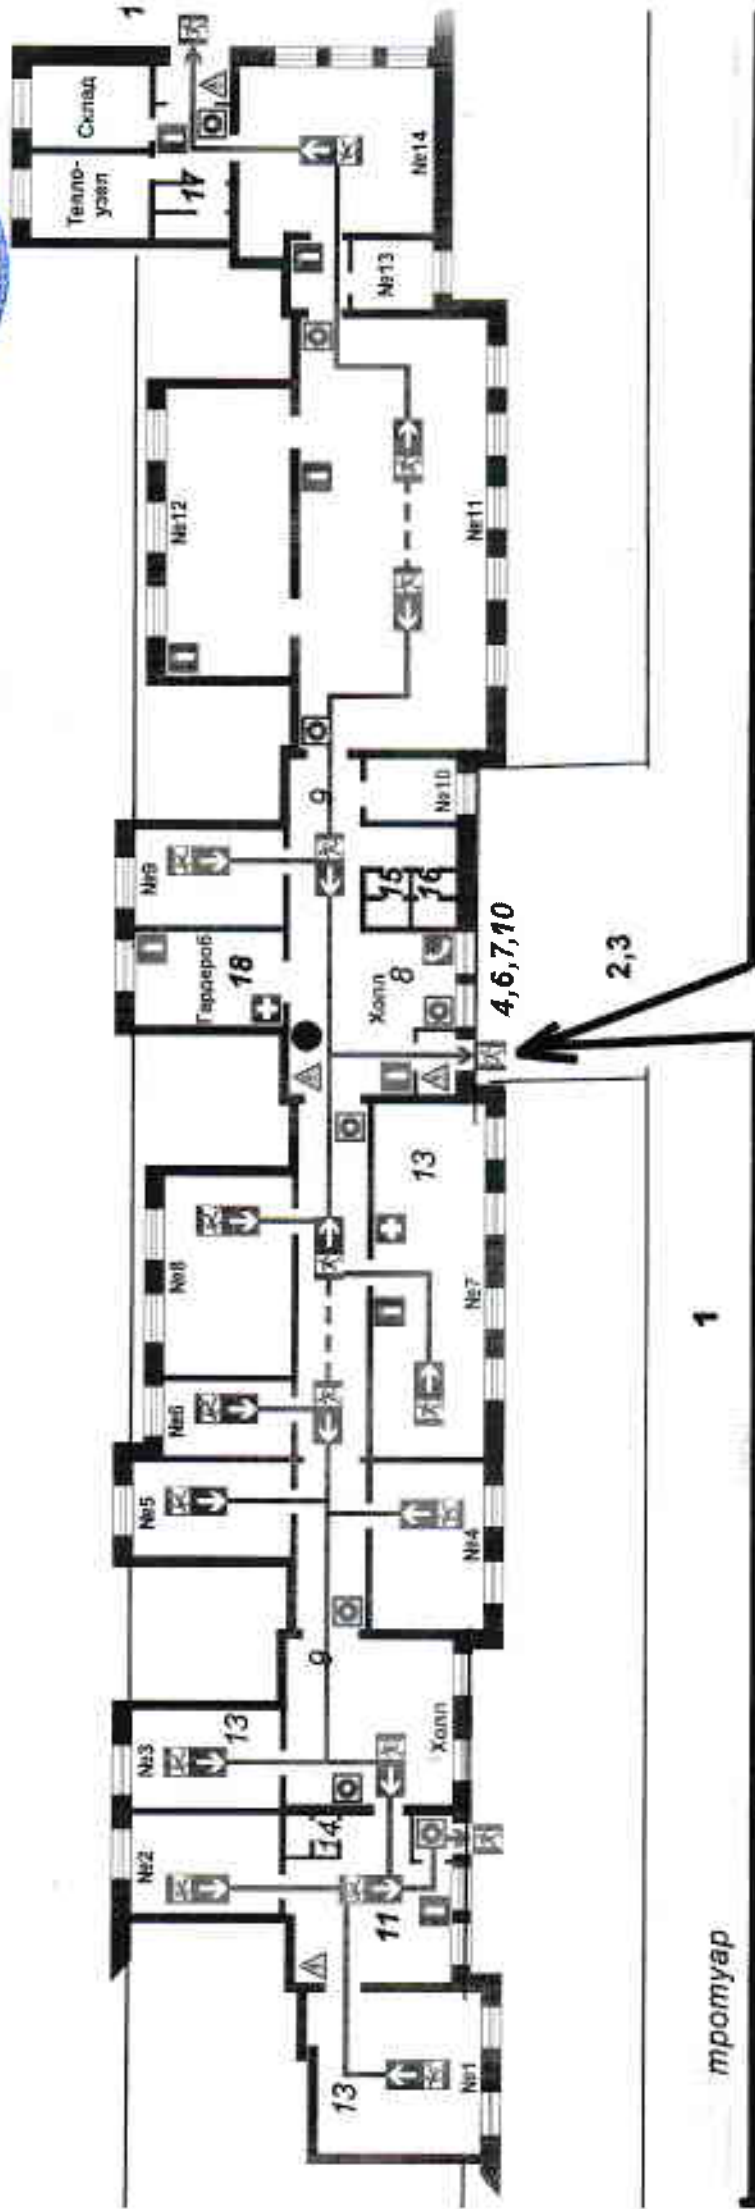

Маршрут движения учащегося

МБОУДО «ЦТ Заводского района» г. Кемерово
ул. Федоровского, д. 22
Этаж №1

проезжая часть

ул. Федоровского